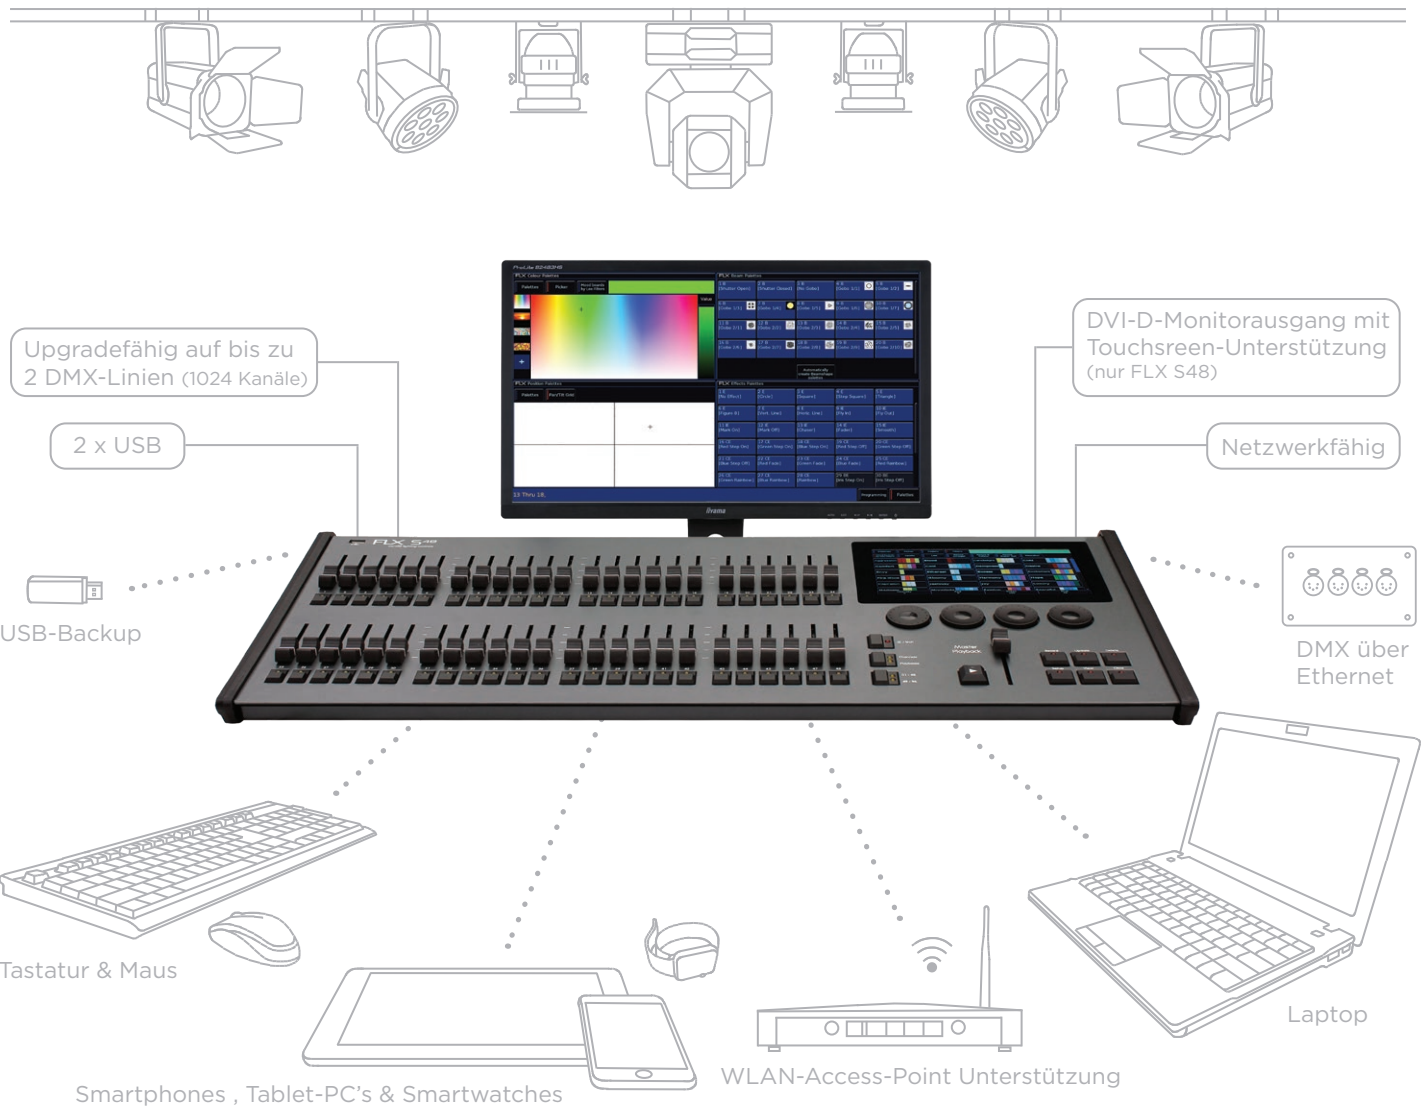

Flexible Systemerweiterung...