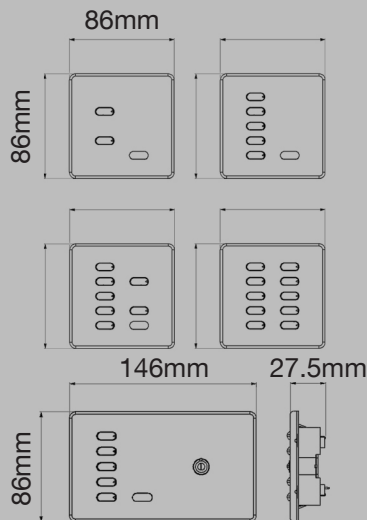

#### Single Gang Control Panels

86 (H) x 86 (W) x 27.5mm (D)  
Weight: 0.12Kg

#### Last Man Out Panel

86 (H) x 146 (W) x 27.5mm (D)  
Weight: 0.25Kg

### Dimensions